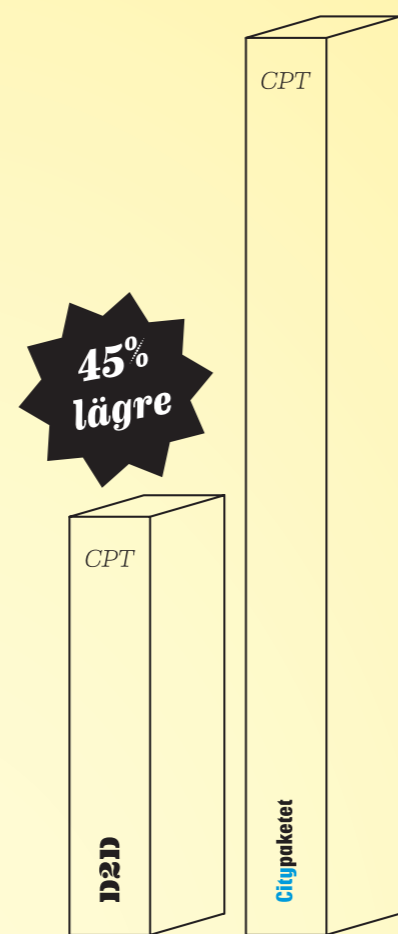

# *D2D Storstad.*

*D2D är ett samarbete mellan Metro och Aftonbladet. Vi har störst räckvidd i Stockholm, Göteborg och Malmö. Närmare bestämt 1.668.000 läsare, alltså 62% av Sveriges population.*

*D2D Storstad är således Sveriges största citypaket. Vi är även starkare mot de yngre, köpbenägna metropoliterna.*